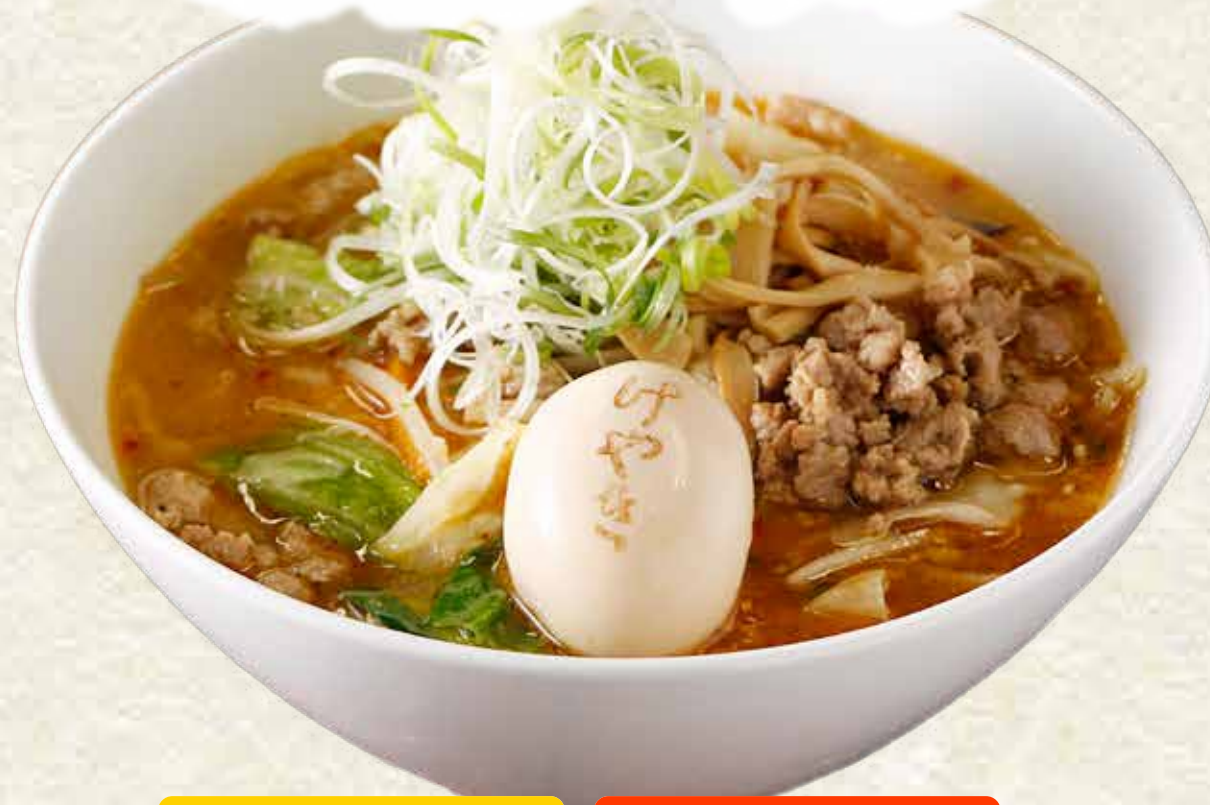

煮玉子入り 味噌ラーメン

レギュラー
¥ 1,300

ミニ
¥ 880